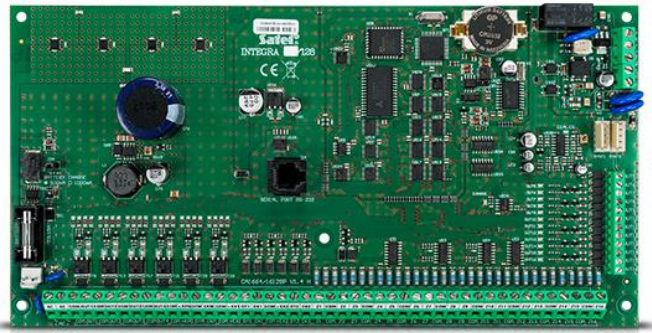

INTEGRA 128

ΚΕΝΤΡΙΚΉ ΜΟΝΑΔΑ ΣΥΝΑΓΕΡΜΟΥ 128 ΖΩΝΩΝ

Προηγμένο σύστημα συναγερμού που προσφέρει εκτός των άλλων και λειτουργίες "έξυπνου σπιτιού" όπως και ελέγχου πρόσβασης. Προσαρμόζεται σε μία ευρεία γκάμα εφαρμογών μέσω της πληθώρας μονάδων επέκτασης. Πλεονέκτημα επίσης αποτελούν τα πλούσια χαρακτηριστικά στο κομμάτι της επικοινωνίας μέσω GSM και TCP/IP για όλες τις κεντρικές μονάδες **INTEGRA**.

- 16 ζώνες (max 128),
- 16 εξόδους (max 128),
- έως 8 πληκτρολόγια,
- έως 32 περιοχές (partitions),
- 8 εγκαταστάσεις (object),
- 64 timers,
- 240 κωδικούς χρηστών +8 master + 1 service,
- υποστήριξη ασύρματων μονάδων **ABAX**,
- 16 τηλ. αριθμούς,
- 64 μηνύματα SMS,
- έλεγχος μέσω TCP/IP,
- Ανανέωση firmware μέσω PC
- Ενσωματωμένο τροφοδοτικό 3A με φορτιστή μπαταρίας και διαγνωστικές δυνατότητες

ΤΕΧΝΙΚΑ ΔΕΔΟΜΕΝΑ

Περιβαλλοντική Κατηγορία	II
Πίνακες ελέγχου	13,8 V DC
Προδιαγραφές εξόδων χαμηλού φορτίου	50 mA
Προδιαγραφές εξόδων υψηλού φορτίου	3000 mA
Προδιαγραφές τροφοδοσίας	3 A
Διαστάσεις πλακέτας	264 x 134 mm
Εύρος θερμοκρασίας λειτουργίας	-10...+55 °C
Ονομαστική τάση τροφοδοσίας απο τον πίνακα (±15%)	20 V AC, 50-60 Hz
Κατανάλωση ρεύματος σε Standby	149 mA
Ελάχιστη θερμοκρασία λειτουργίας	337 mA